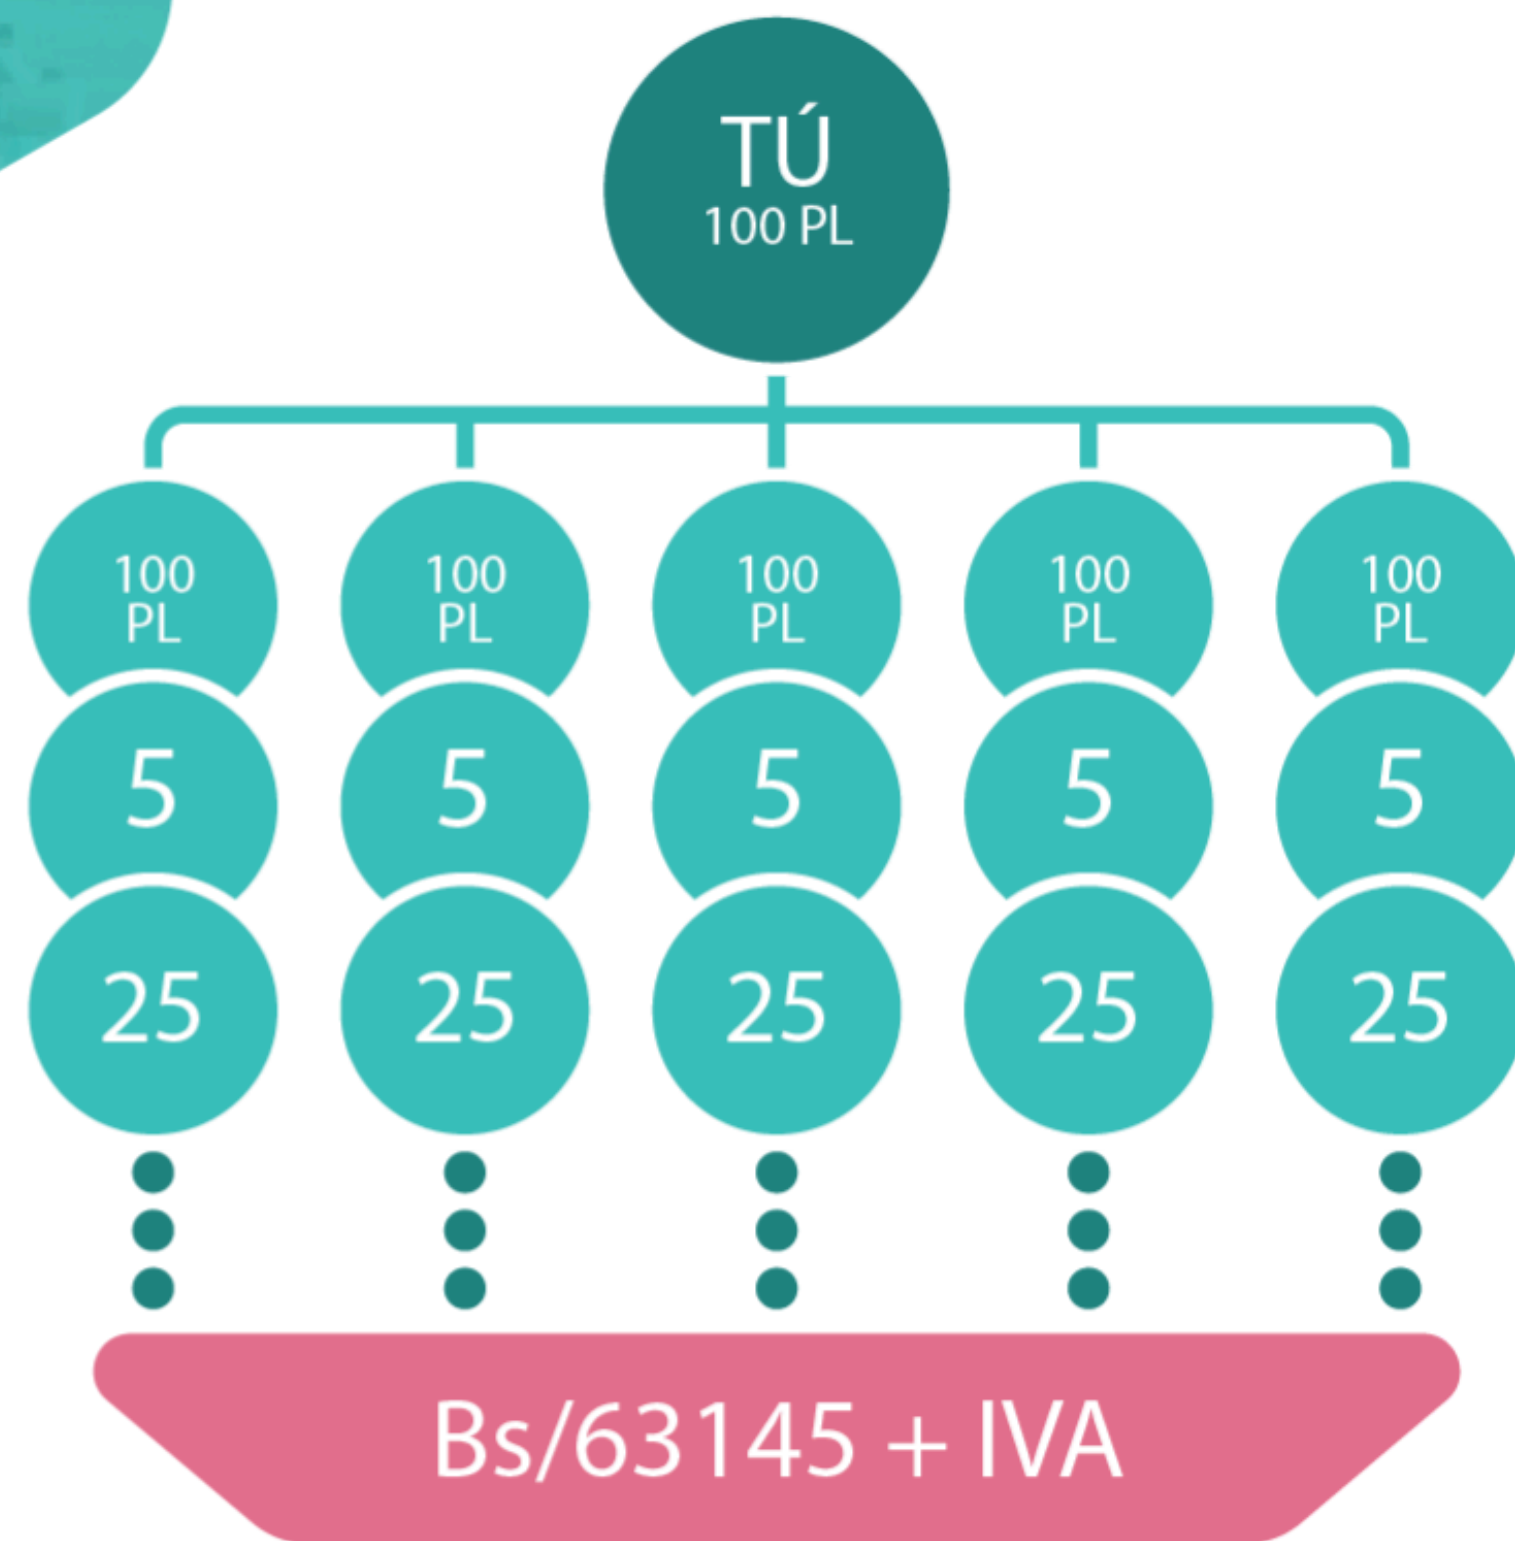

Bonificación por cada 100 puntos	
🇧🇴 Bolivia	
1° NIVEL	Bs 166.08
2° NIVEL	Bs 103.80
3° NIVEL	Bs 34.60
4° NIVEL	Bs 20.76
5° NIVEL	Bs 13.84

5 CAJAS +
ACTIVACIÓN
AUTOMÁTICA
BS/332.16

BS/2595
EXTRA

BS/4325
EXTRA