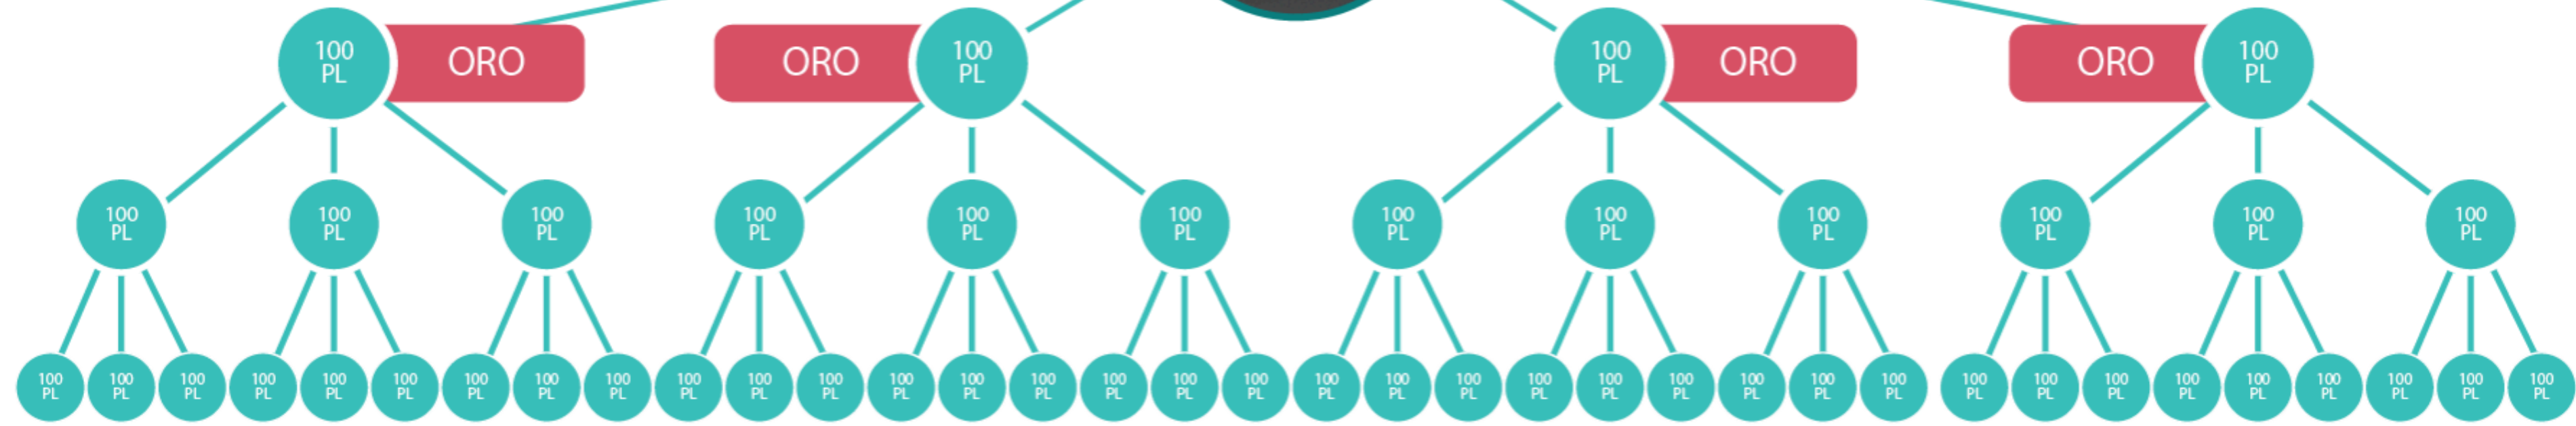

COMO CALIFICAR AL RANGO JADE

Bs/ 4,737.28 + 5 cajas gratis+activacion automatica 100 pp

Puedes ganarlo estando activo en el periodo a calificar y tener 5000 PG.

El puntaje calificable máximo por línea es del 50% requerido por el rango. (5000 PG x 50% = 2500 PG).