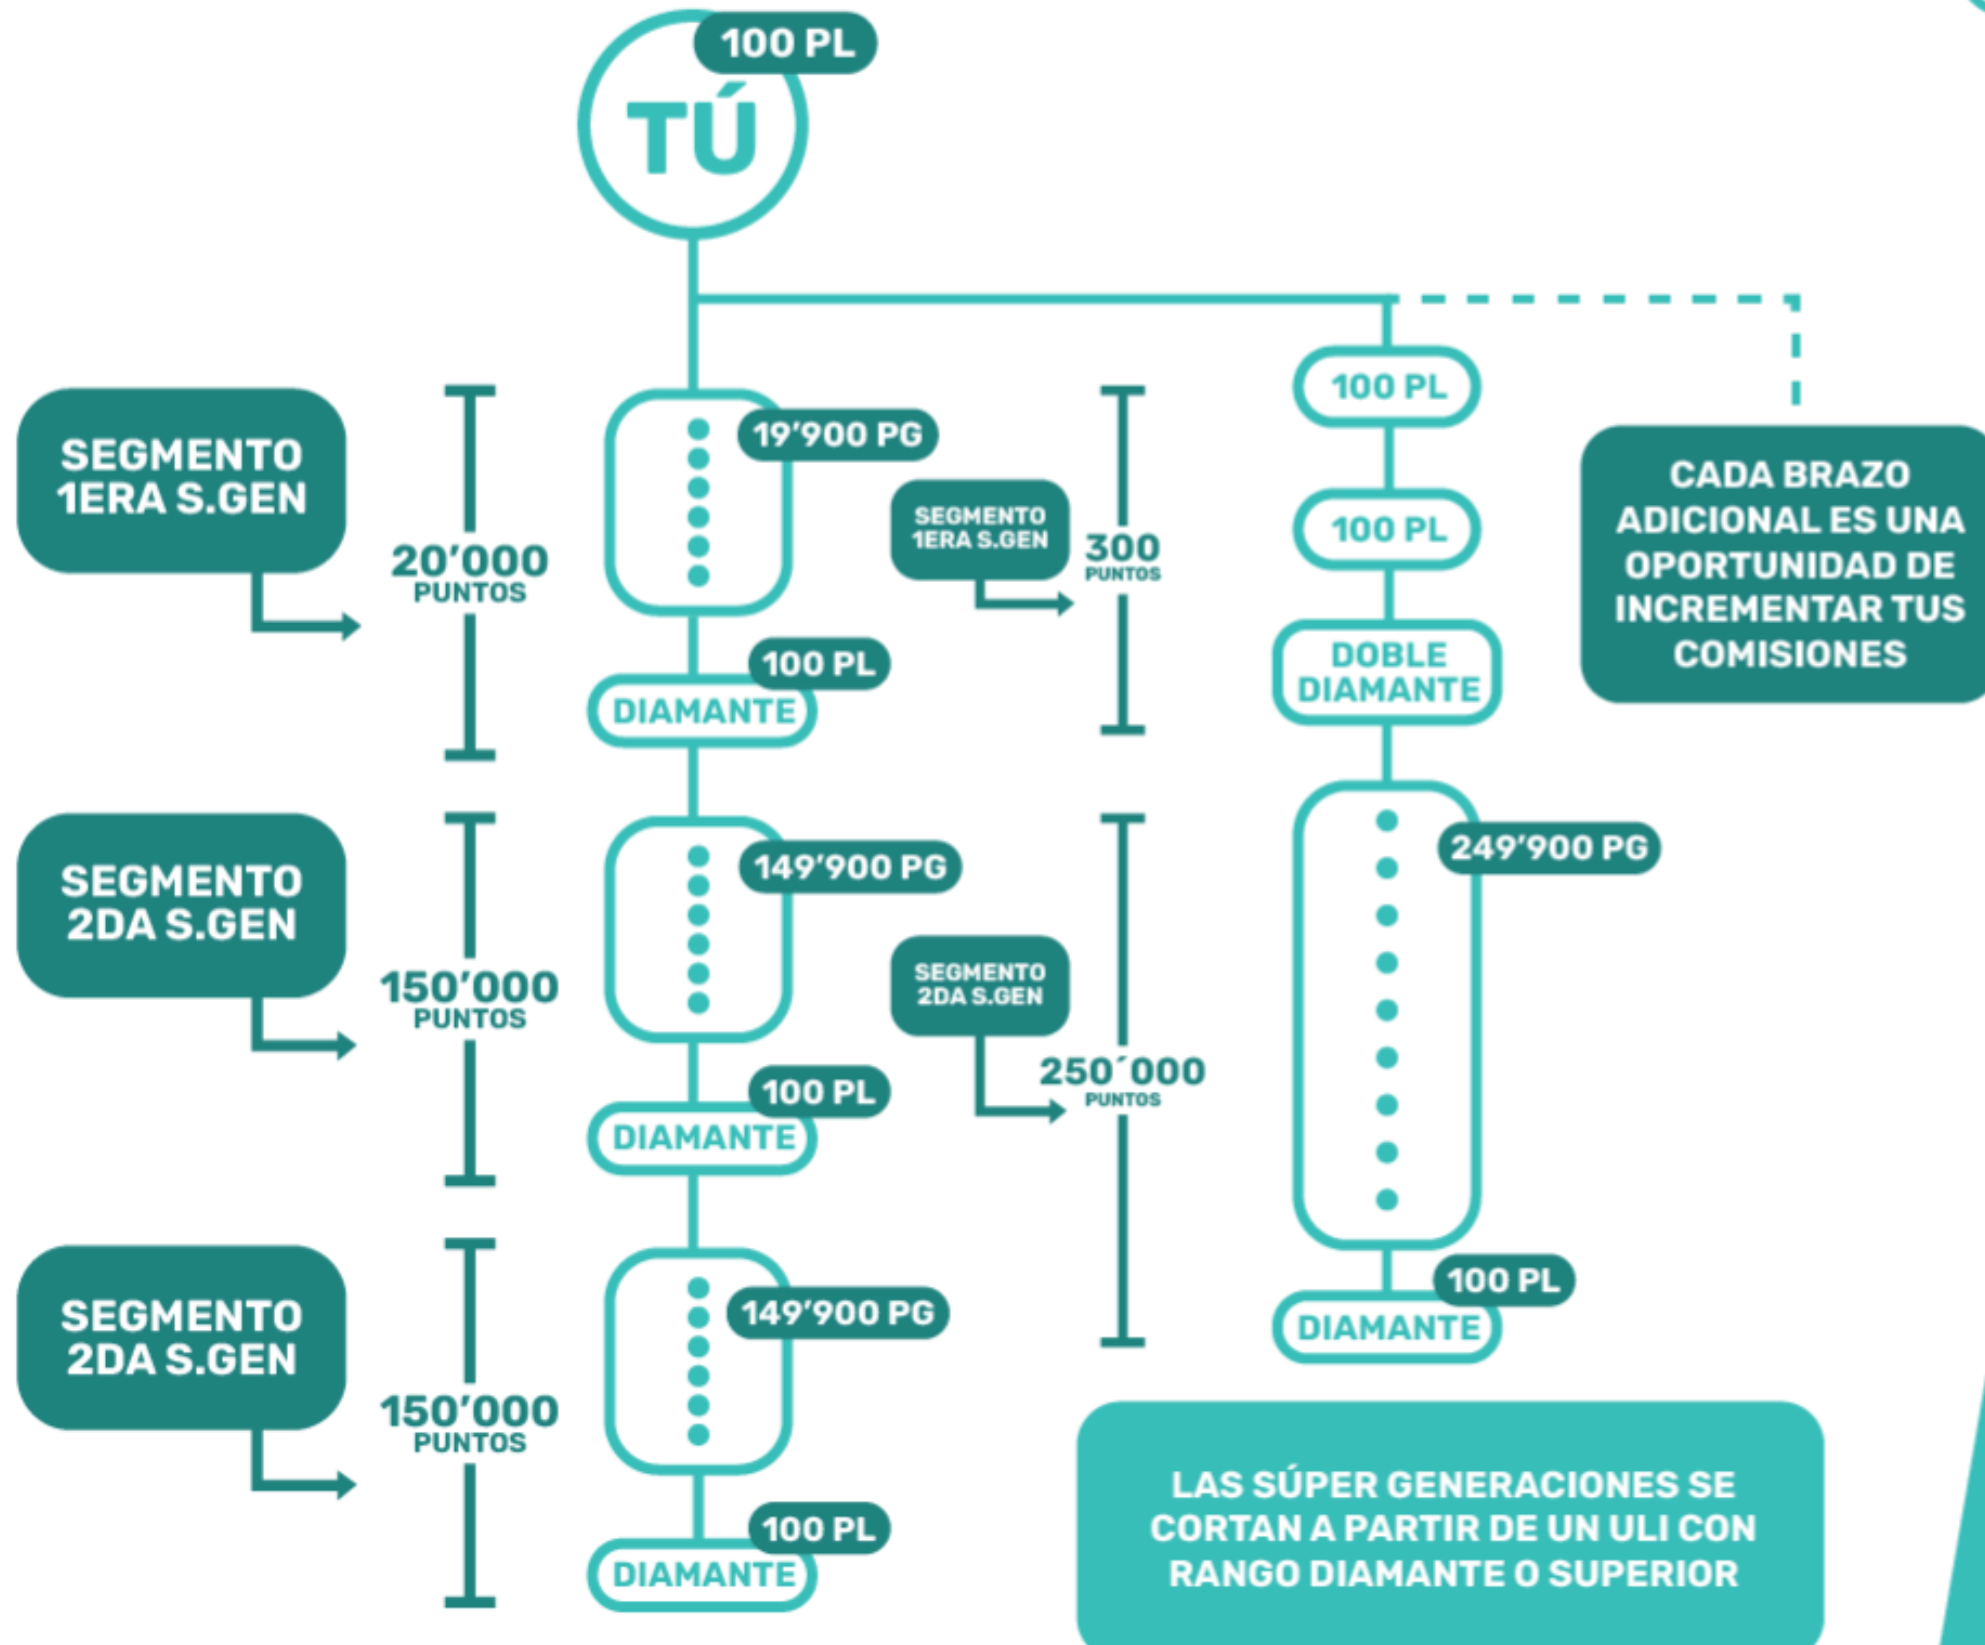

¿CÓMO GANARLO?

Calificando a los rangos de categoría Diamante o más. Deberás tomar en cuenta los requerimientos propios de cada rango.

TABLA SÚPER GENERACIONAL

BONIFICACIÓN POR CADA 100 PUNTOS

DIAMANTE	1° Súper Gen.	BS/6.92
DOBLE DIAMANTE	1° Súper Gen.	BS/6.92
	2° Súper Gen.	BS/3.46
TRIPLE DIAMANTE	1° Súper Gen.	BS/6.92
	2° Súper Gen.	BS/3.46
	3° Súper Gen.	BS/3.46
DIAMANTE LEGACY	1° Súper Gen.	BS/6.92
	2° Súper Gen.	BS/6.92
	3° Súper Gen.	BS/3.46

10iii
AÑOS

ATENCIÓN

HOY 20 DE MAYO

ES ÚLTIMO DÍA

**DE LAS PROMOCIONES
CON DESCUENTO**

NO DEJES PASAR LA OPORTUNIDAD

MOVER 5 CAJAS MENSUALES

HAZTE CARGO