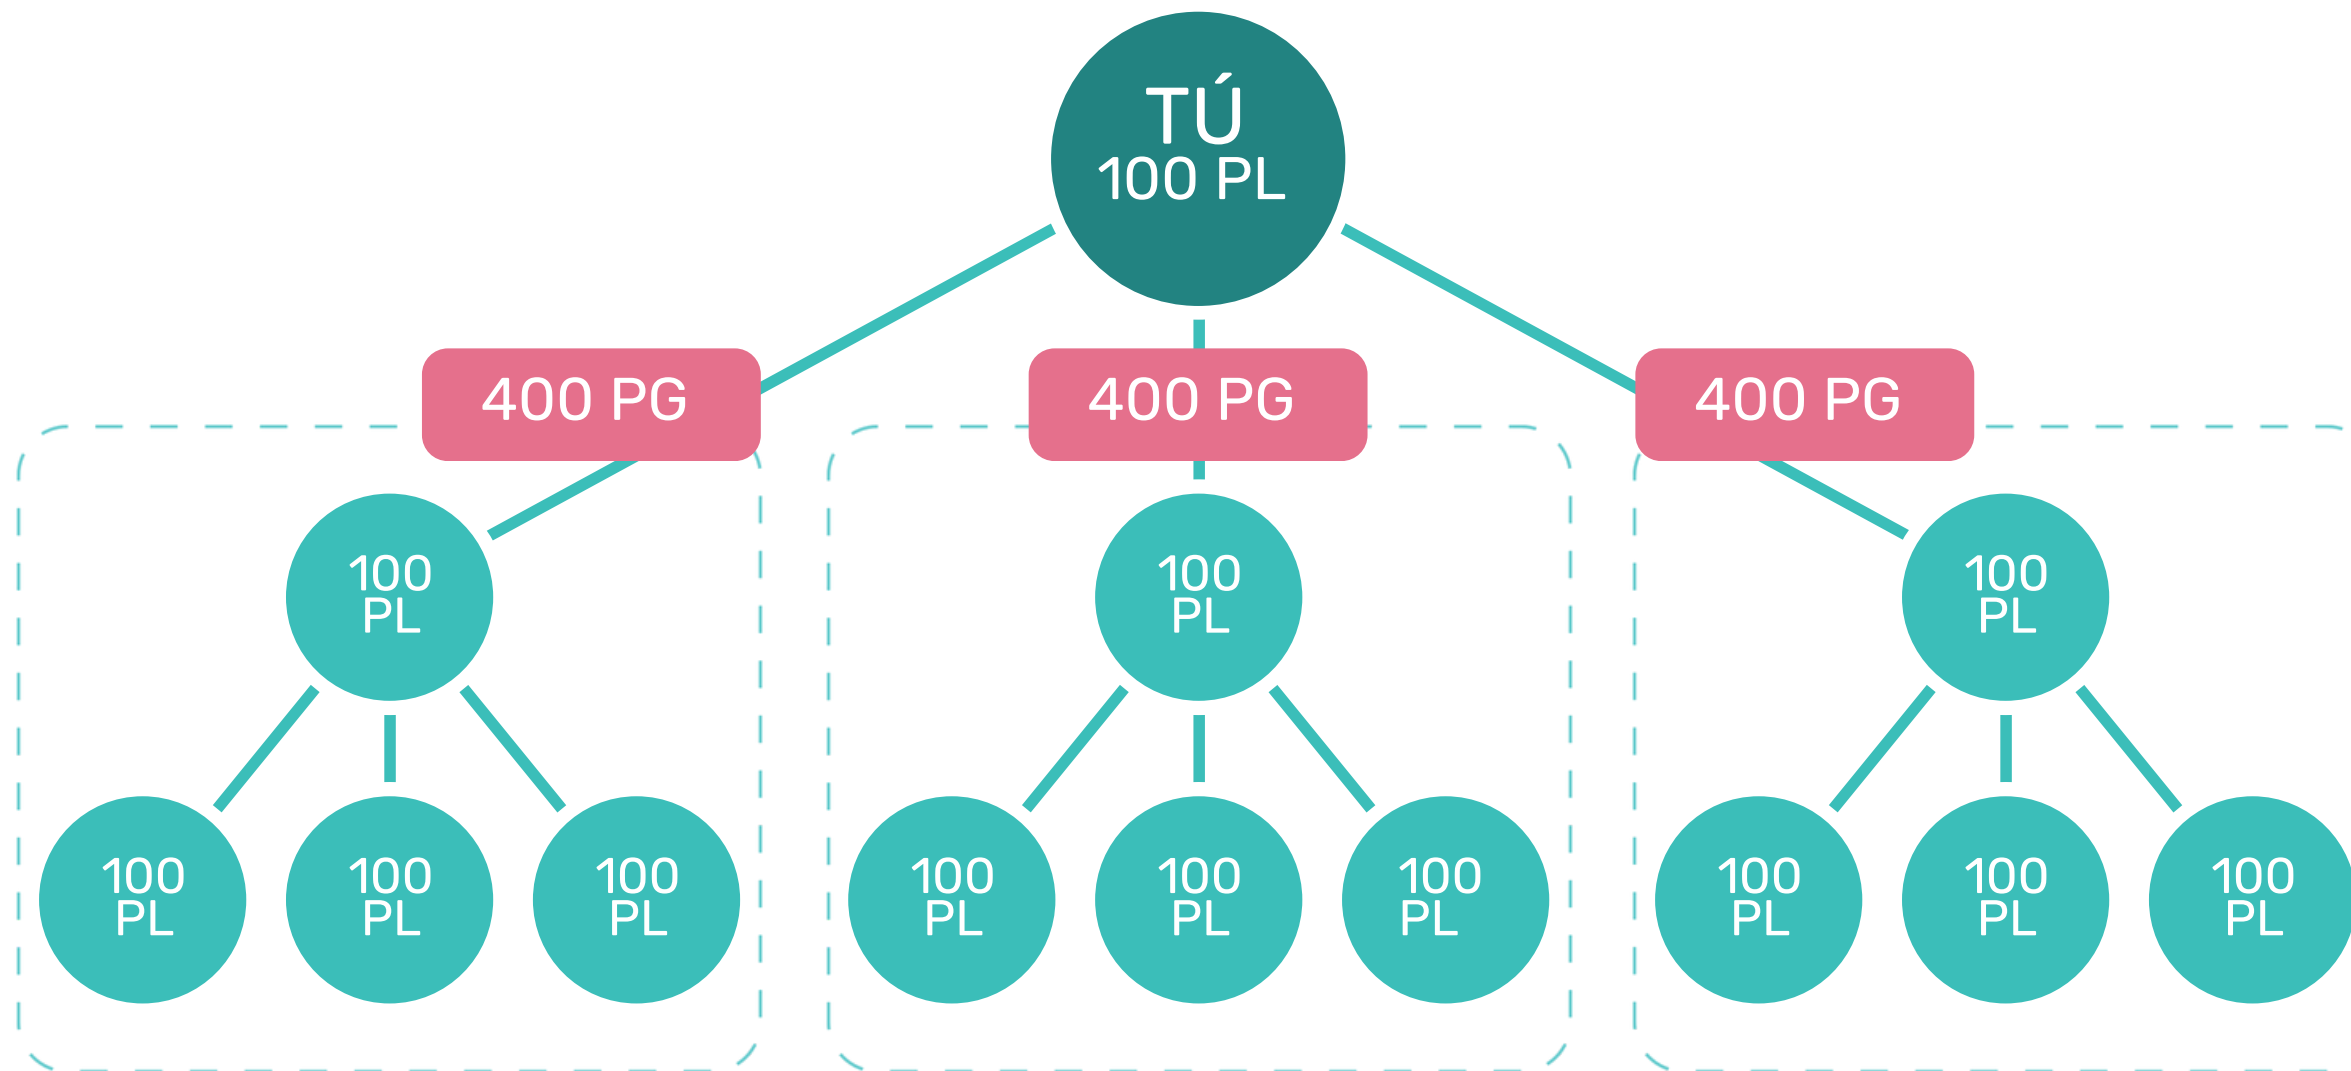

Con el bono oro ganarías tus 5 cajas gratis +

Bs/1454.20

Bono promocional en efectivo que Legacy te brinda por la construcción de tu equipo de ventas.