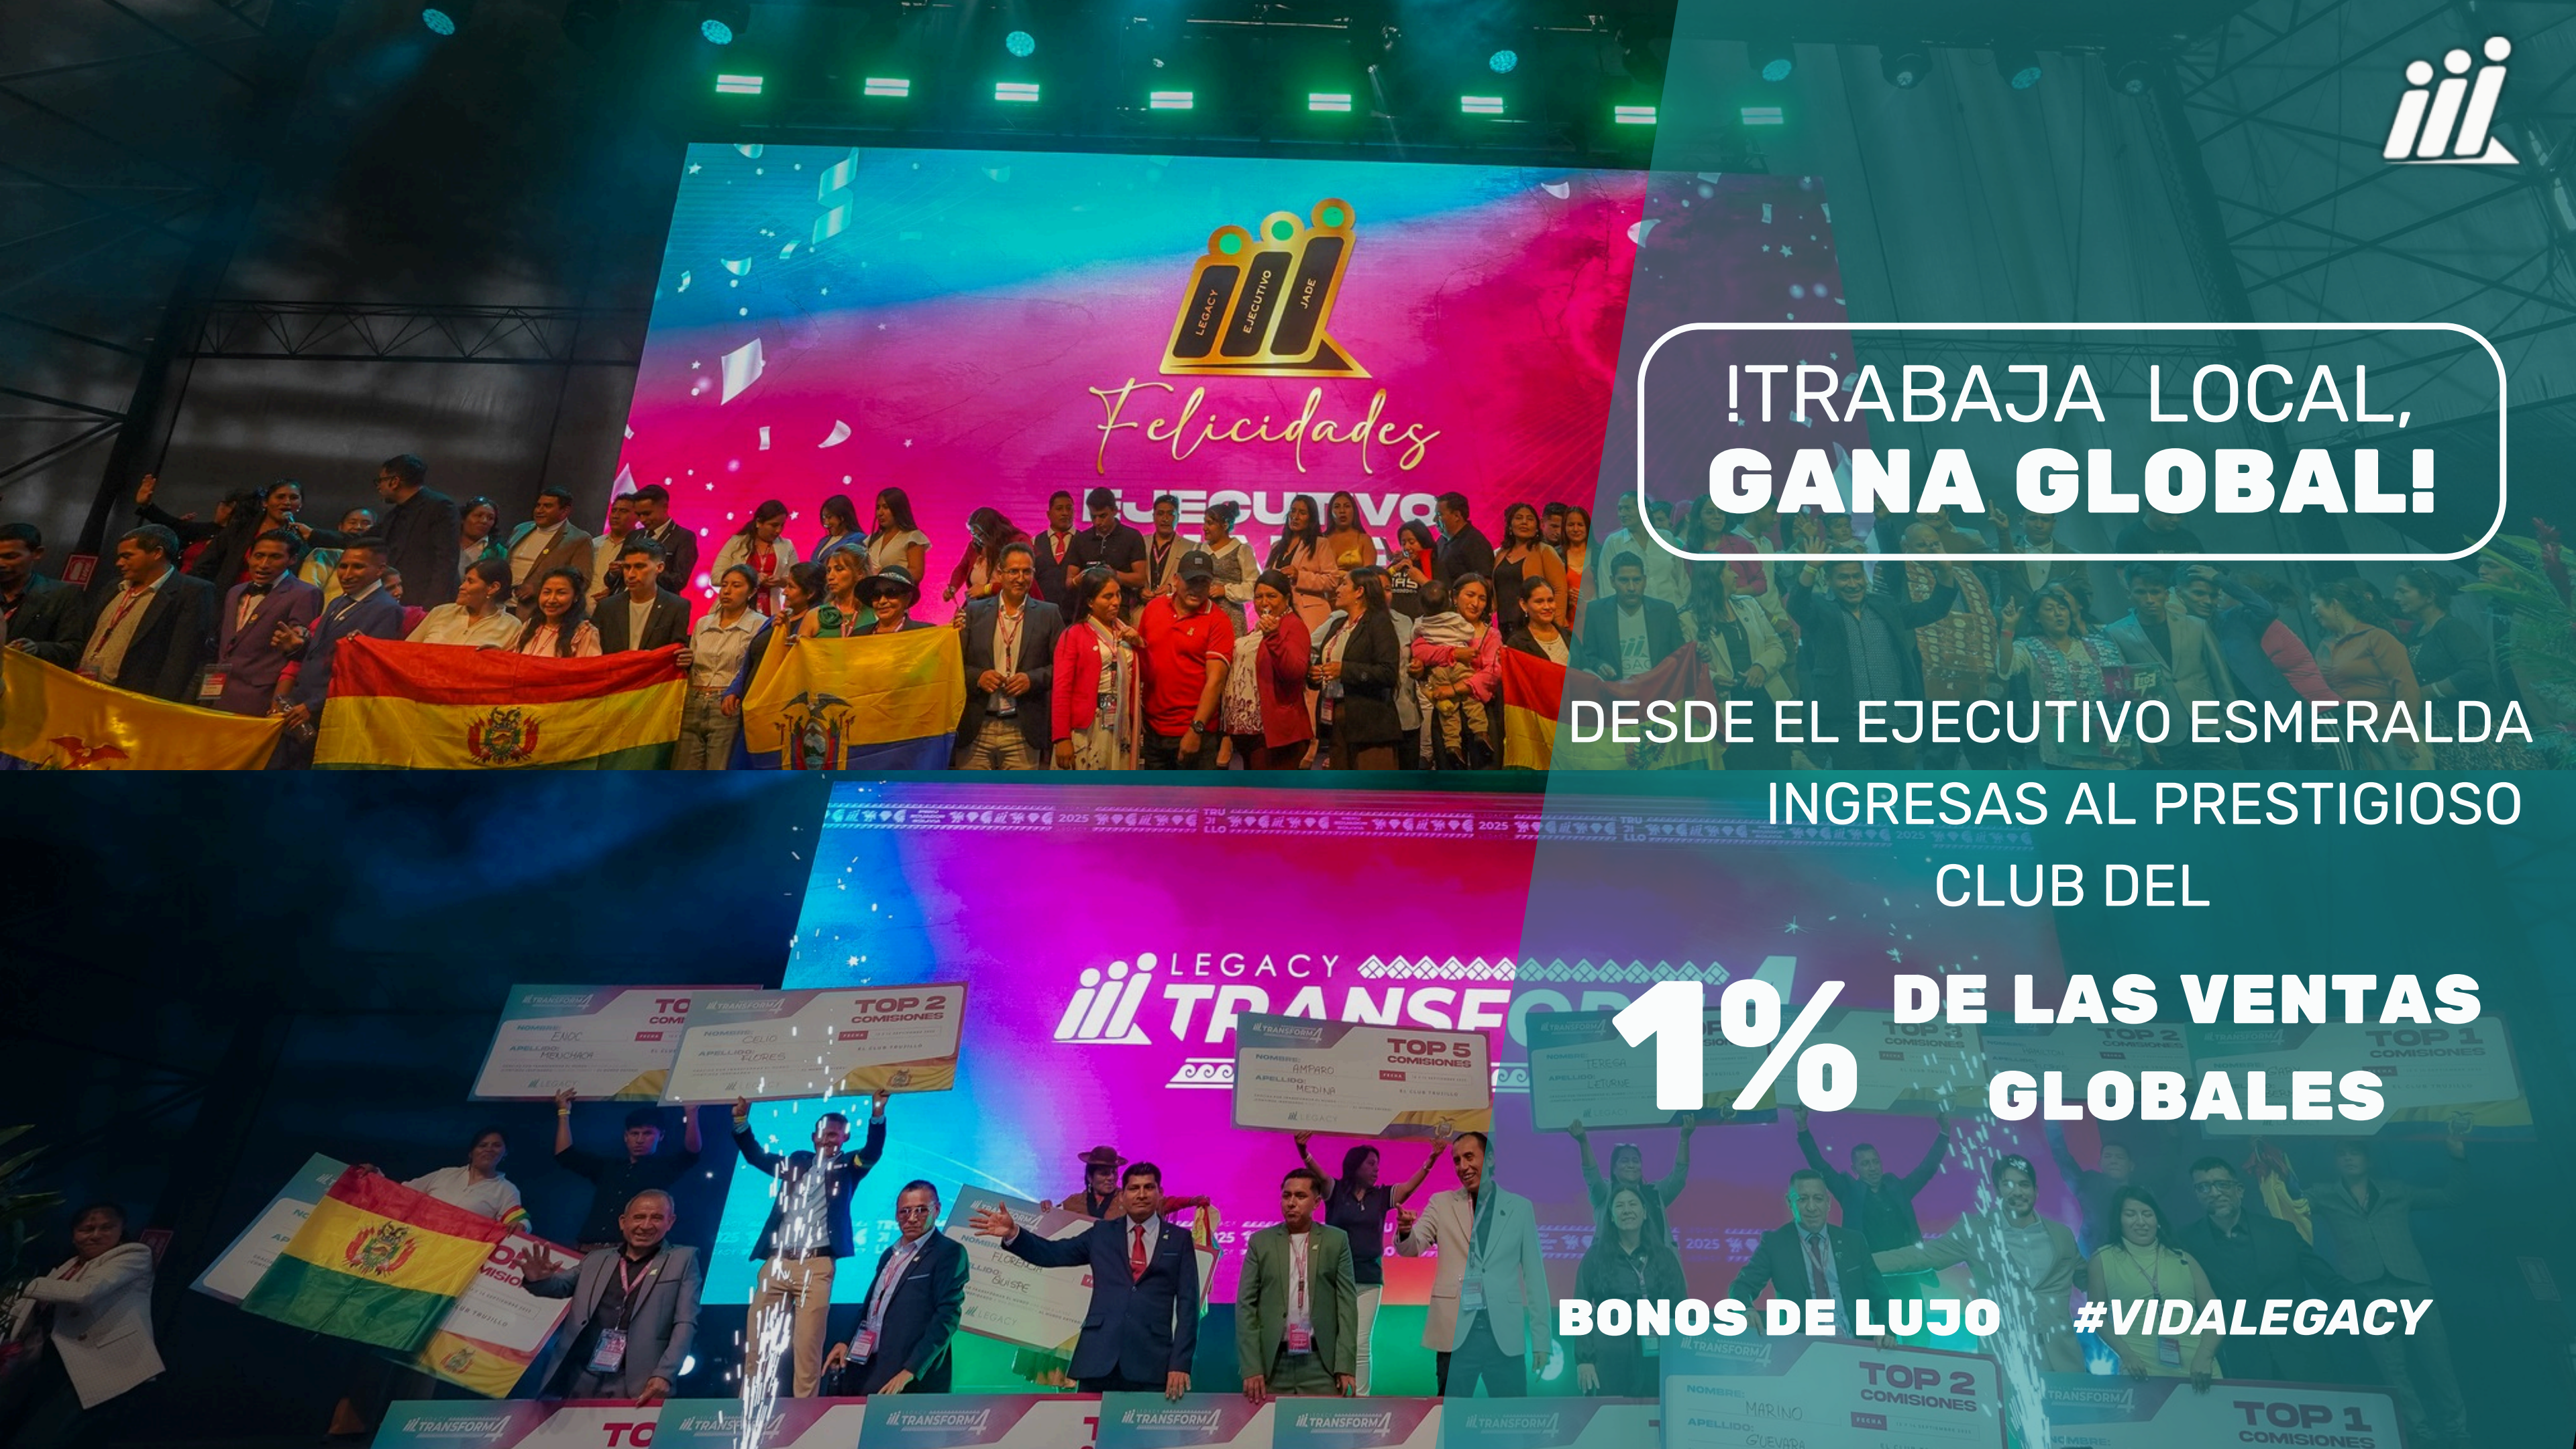

DUEÑO DE NEGOCIO CON SISTEMA

Negocio tradicional -
Franquicia -
Multinivel -

INVERSIONISTA

PONGO A TRABAJAR
EL DINERO

5%
\$

95%
\$

80%

4%

Bs/ 12100

RECUERDA **!NO HAY LIMITES!**

GRACIAS A NUESTRO BONO GENERACIONAL

PODRÍAS CRECER Y GANAR ILIMITADAMENTE

SI ESTO TE PARECE POCO, CONSULTA
A TU PATROCINADOR POR EL PLAN 10X10
PARA GANAR Bs/ 77465

Felicidades

**¡TRABAJA LOCAL,
GANA GLOBAL!**

DESDE EL EJECUTIVO ESMERALDA
INGRESAS AL PRESTIGIOSO
CLUB DEL

1% DE LAS VENTAS
GLOBALES

BONOS DE LUJO #VIDALEGACY

¡ES MOMENTO DE **COMPRAR**
TU AUTO NUEVO Y VIAJAR
POR EL MUNDO!